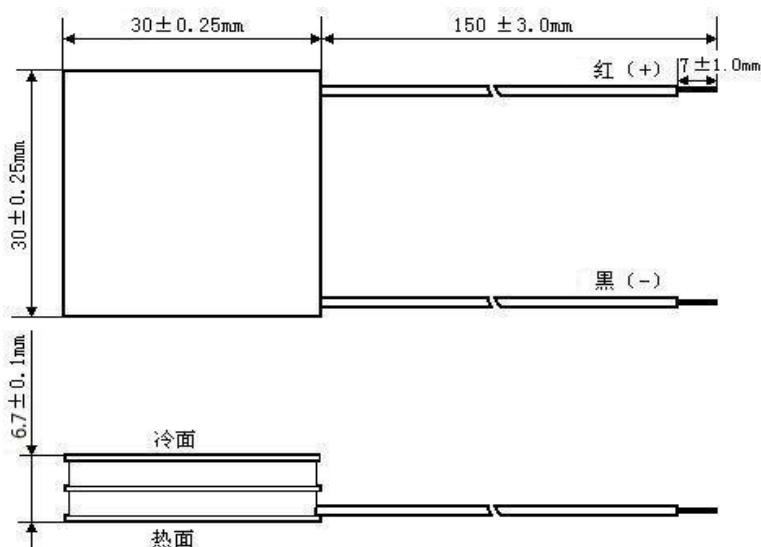

SPECIFICATIONS

一、外形尺寸 **TES2-19003 30x30**

二、基本电性能指标

项目	特性值		条件
最大温差电流	I _{max}	3.0 A	Th=30°C
最大温差电压	V _{max}	15.0 V	Th=30°C
最大温差	Δ T _{max}	≥80°C	Q _c =0 Th=30°C
最大致冷功率	Q _{cmax}	15.0W	Δ T=0 Th=30°C
工作温度范围	TR	-50~80°C	
电源导线	22AWG,长度 150mm,也可按客户要求制作		