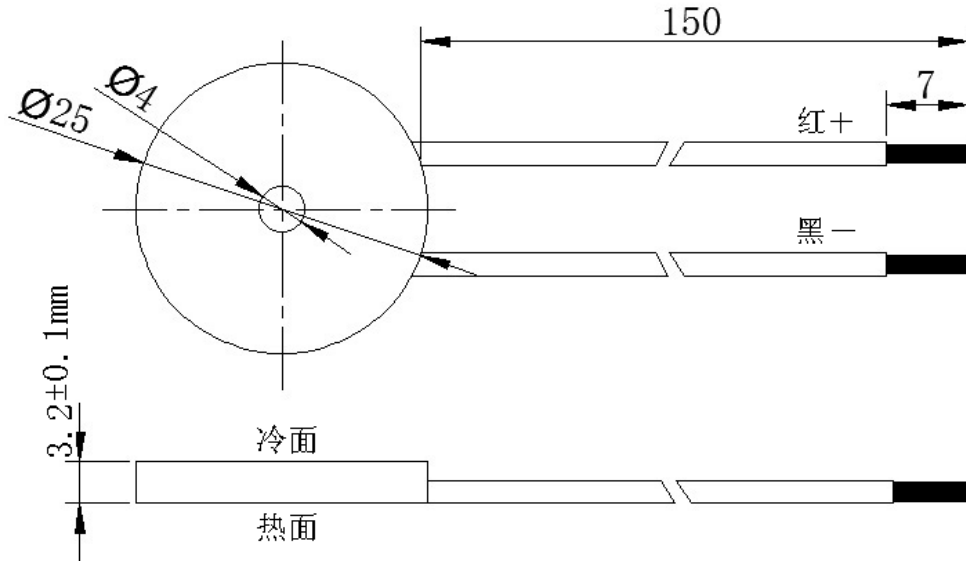

SPECIFICATIONS

ITEM CODE: TES1- 04140

一、外形尺寸 Dimensions

单位: mm

二、基本电性能指标 Electrical and Thermal Parameters

项 目	特 性 值		条 件
最大温差电流	I_{\max}	4.0A	$T_h=30^{\circ}\text{C}$
最大温差电压	V_{\max}	4.8V	$T_h=30^{\circ}\text{C}$
最大温差	ΔT_{\max}	$\geq 64^{\circ}\text{C}$	$Q_c=0, T_h=30^{\circ}\text{C}$
最大致冷功率	$Q_{c\max}$	10.5W	$\Delta T=0^{\circ}\text{C}, T_h=30^{\circ}\text{C}$
工作温度范围	T_R	-50~100 $^{\circ}\text{C}$	
电源导线	22AWG, 长度 150mm, 也可以按客户要求。		