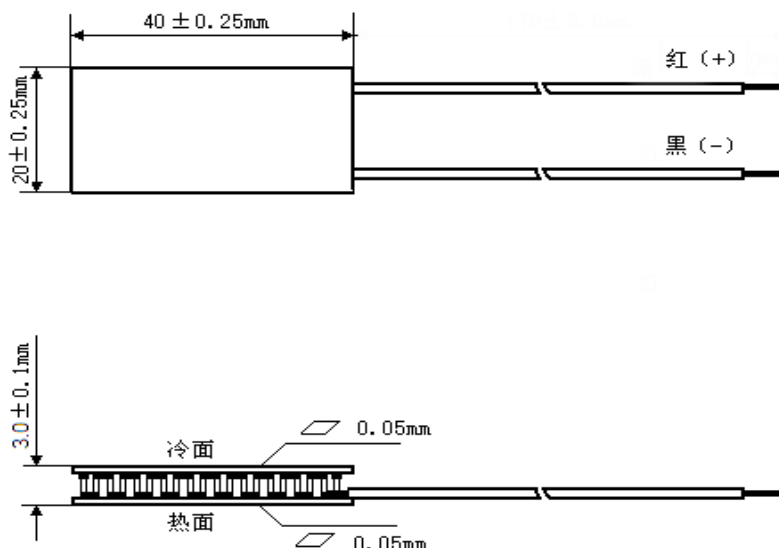

TEC1—06309

SPECIFICATIONS

一、外形尺寸

二、基本电性能指标

项目	特性值		条件
最大温差电流	I _{max}	9.5 A	Th=30°C
最大温差电压	V _{max}	7.43V	Th=30°C
最大温差	Δ T _{max}	≥65°C	Q _c =0 Th=30°C
最大致冷功率	Q _{cmax}	37.7W	Δ T=0 Th=30°C
工作温度范围	TR	-50~80°C	
电源导线	20AWG,长度 150mm,也可按客户要求制作		