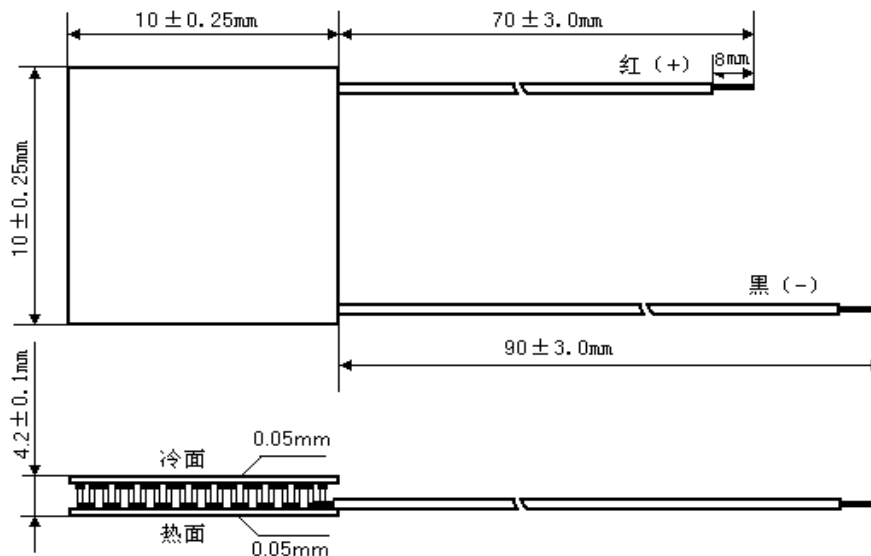

## SPECIFICATIONS

### Thermoelectric Module: TEC1-00703 10x10mm

#### 1. Dimensions

#### 2. Electrical Parameters

项 目	特 性 值		条 件
最大温差电流	$I_{\max}$	3.3A	$T_h=30^{\circ}\text{C}$
最大温差电压	$V_{\max}$	0.82V	$T_h=30^{\circ}\text{C}$
最大温差	$\Delta T_{\max}$	$\geq 62^{\circ}\text{C}$	$Q_c=0, T_h=30^{\circ}\text{C}$
最大致冷功率	$Q_{c\max}$	1.6W	$\Delta T=0^{\circ}\text{C}, T_h=30^{\circ}\text{C}$
温度使用范围	$T_R$	-50~100 $^{\circ}\text{C}$	
电源导线	22AWG, 长度一般 150mm, 也可以按客户要求。		